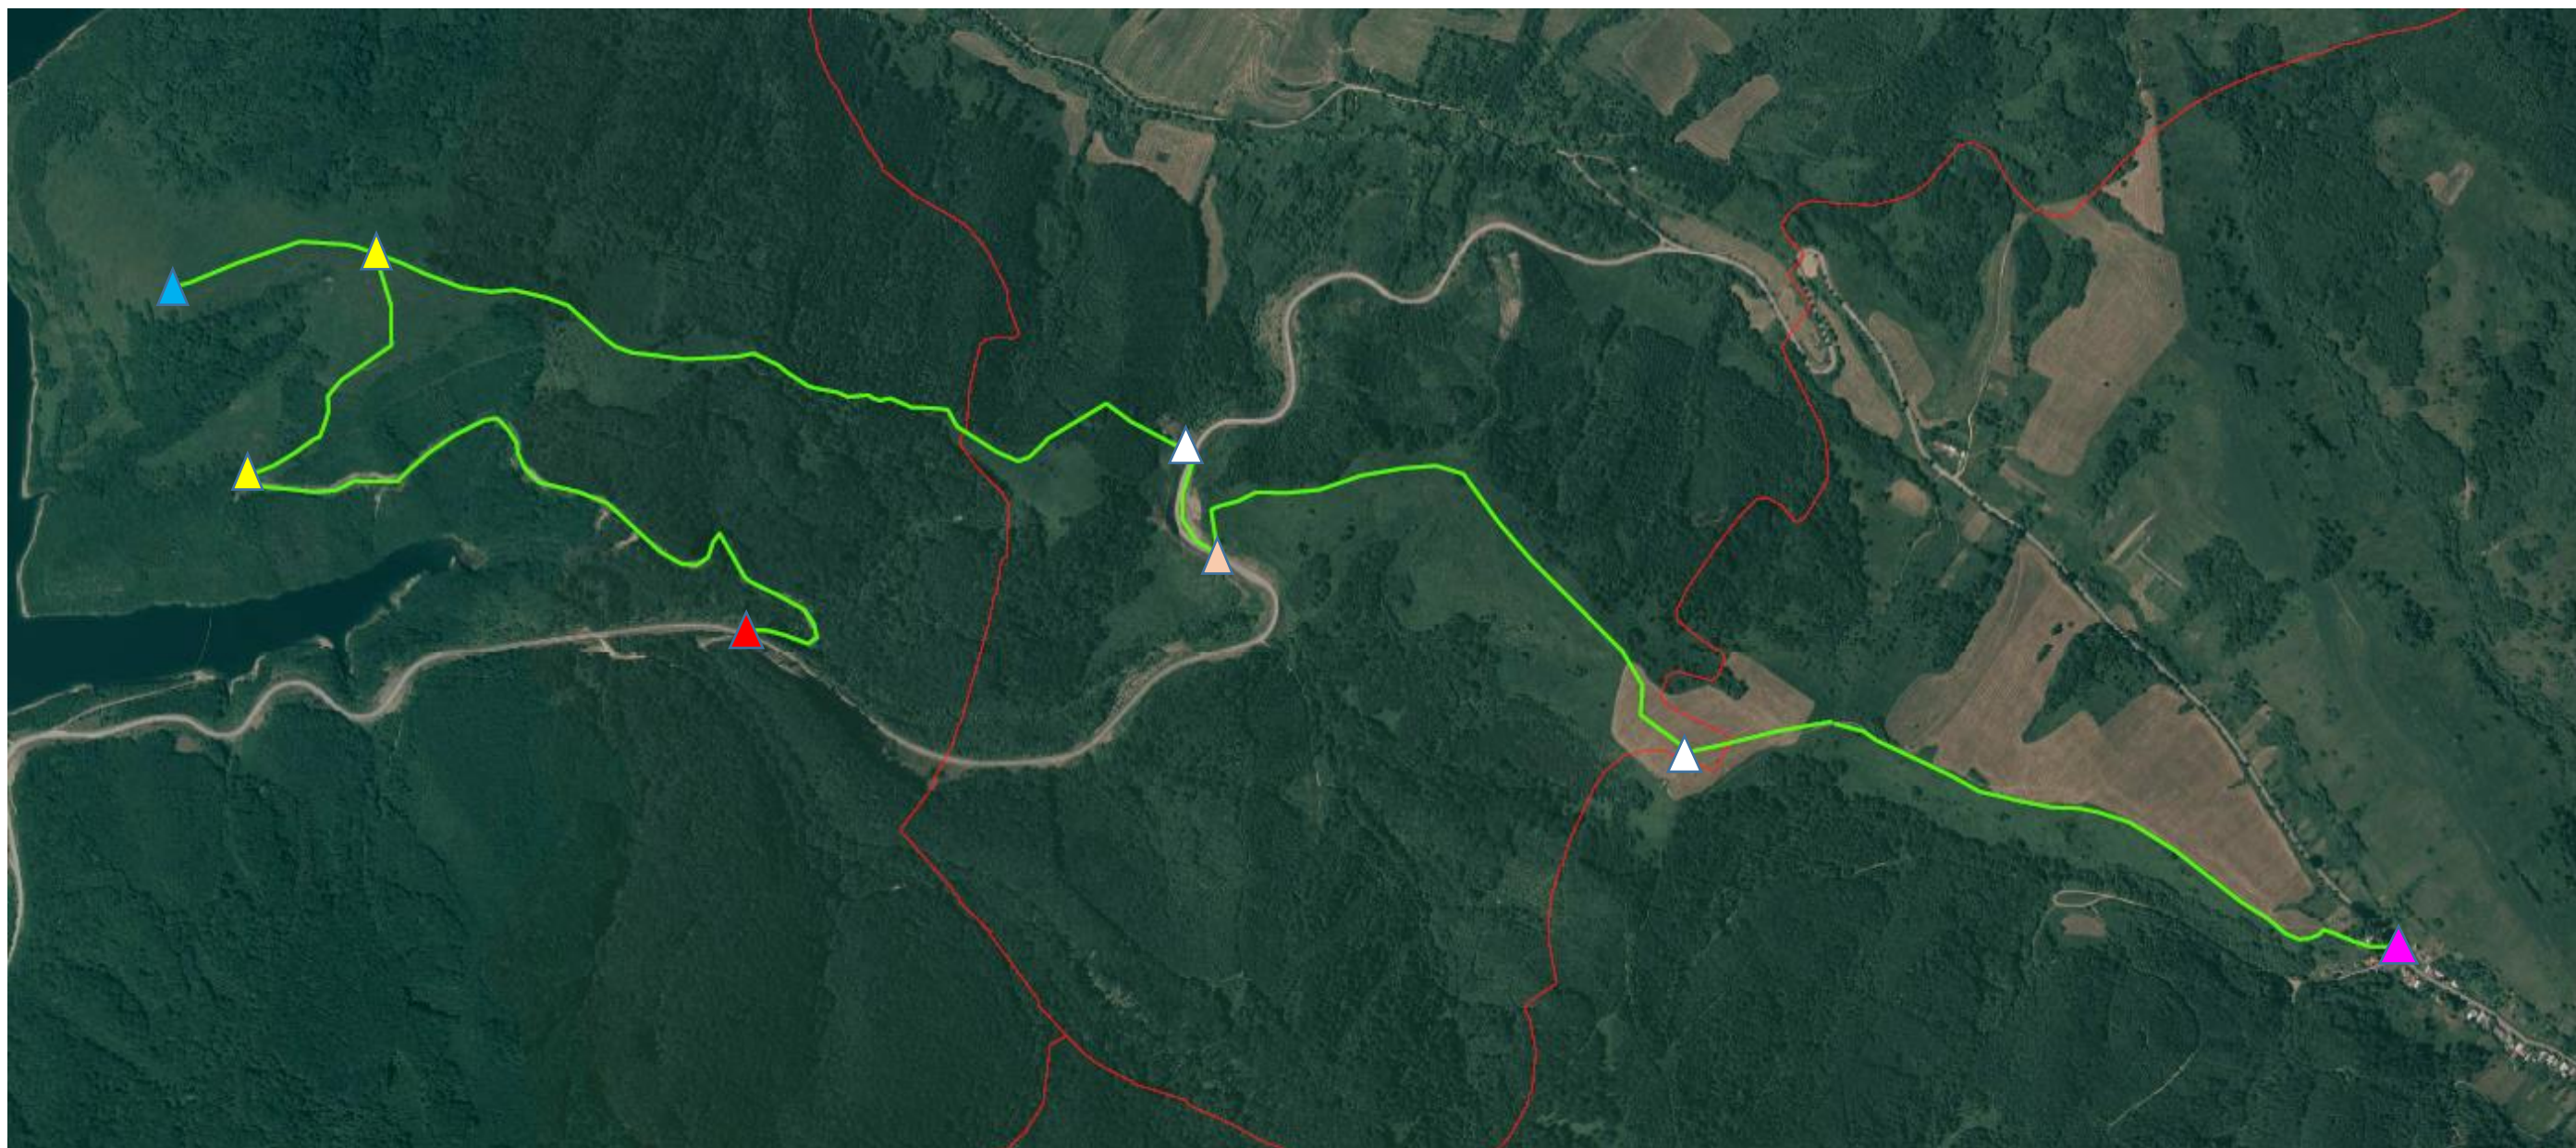

Turistický chodník Príslop – PR Gazdoráň

Umiestnenie turistických nosných prvkov na trase:

-  smerovníkov so smerovkou pásového značenia a doplnkovou informačnou tabuľou
-  smerovník s malou smerovkou
-  smerovník s malou smerovkou a doplnkovou informačnou tabuľou
-  smerovník s tabuľou miestneho názvu (Gazdoráň, 508 m n.m.)
-  smerovníkov so smerovkou pásového značenia a špeciálnou informačnou tabuľou
-  smerovník s malou smerovkou a špeciálnou informačnou tabuľou