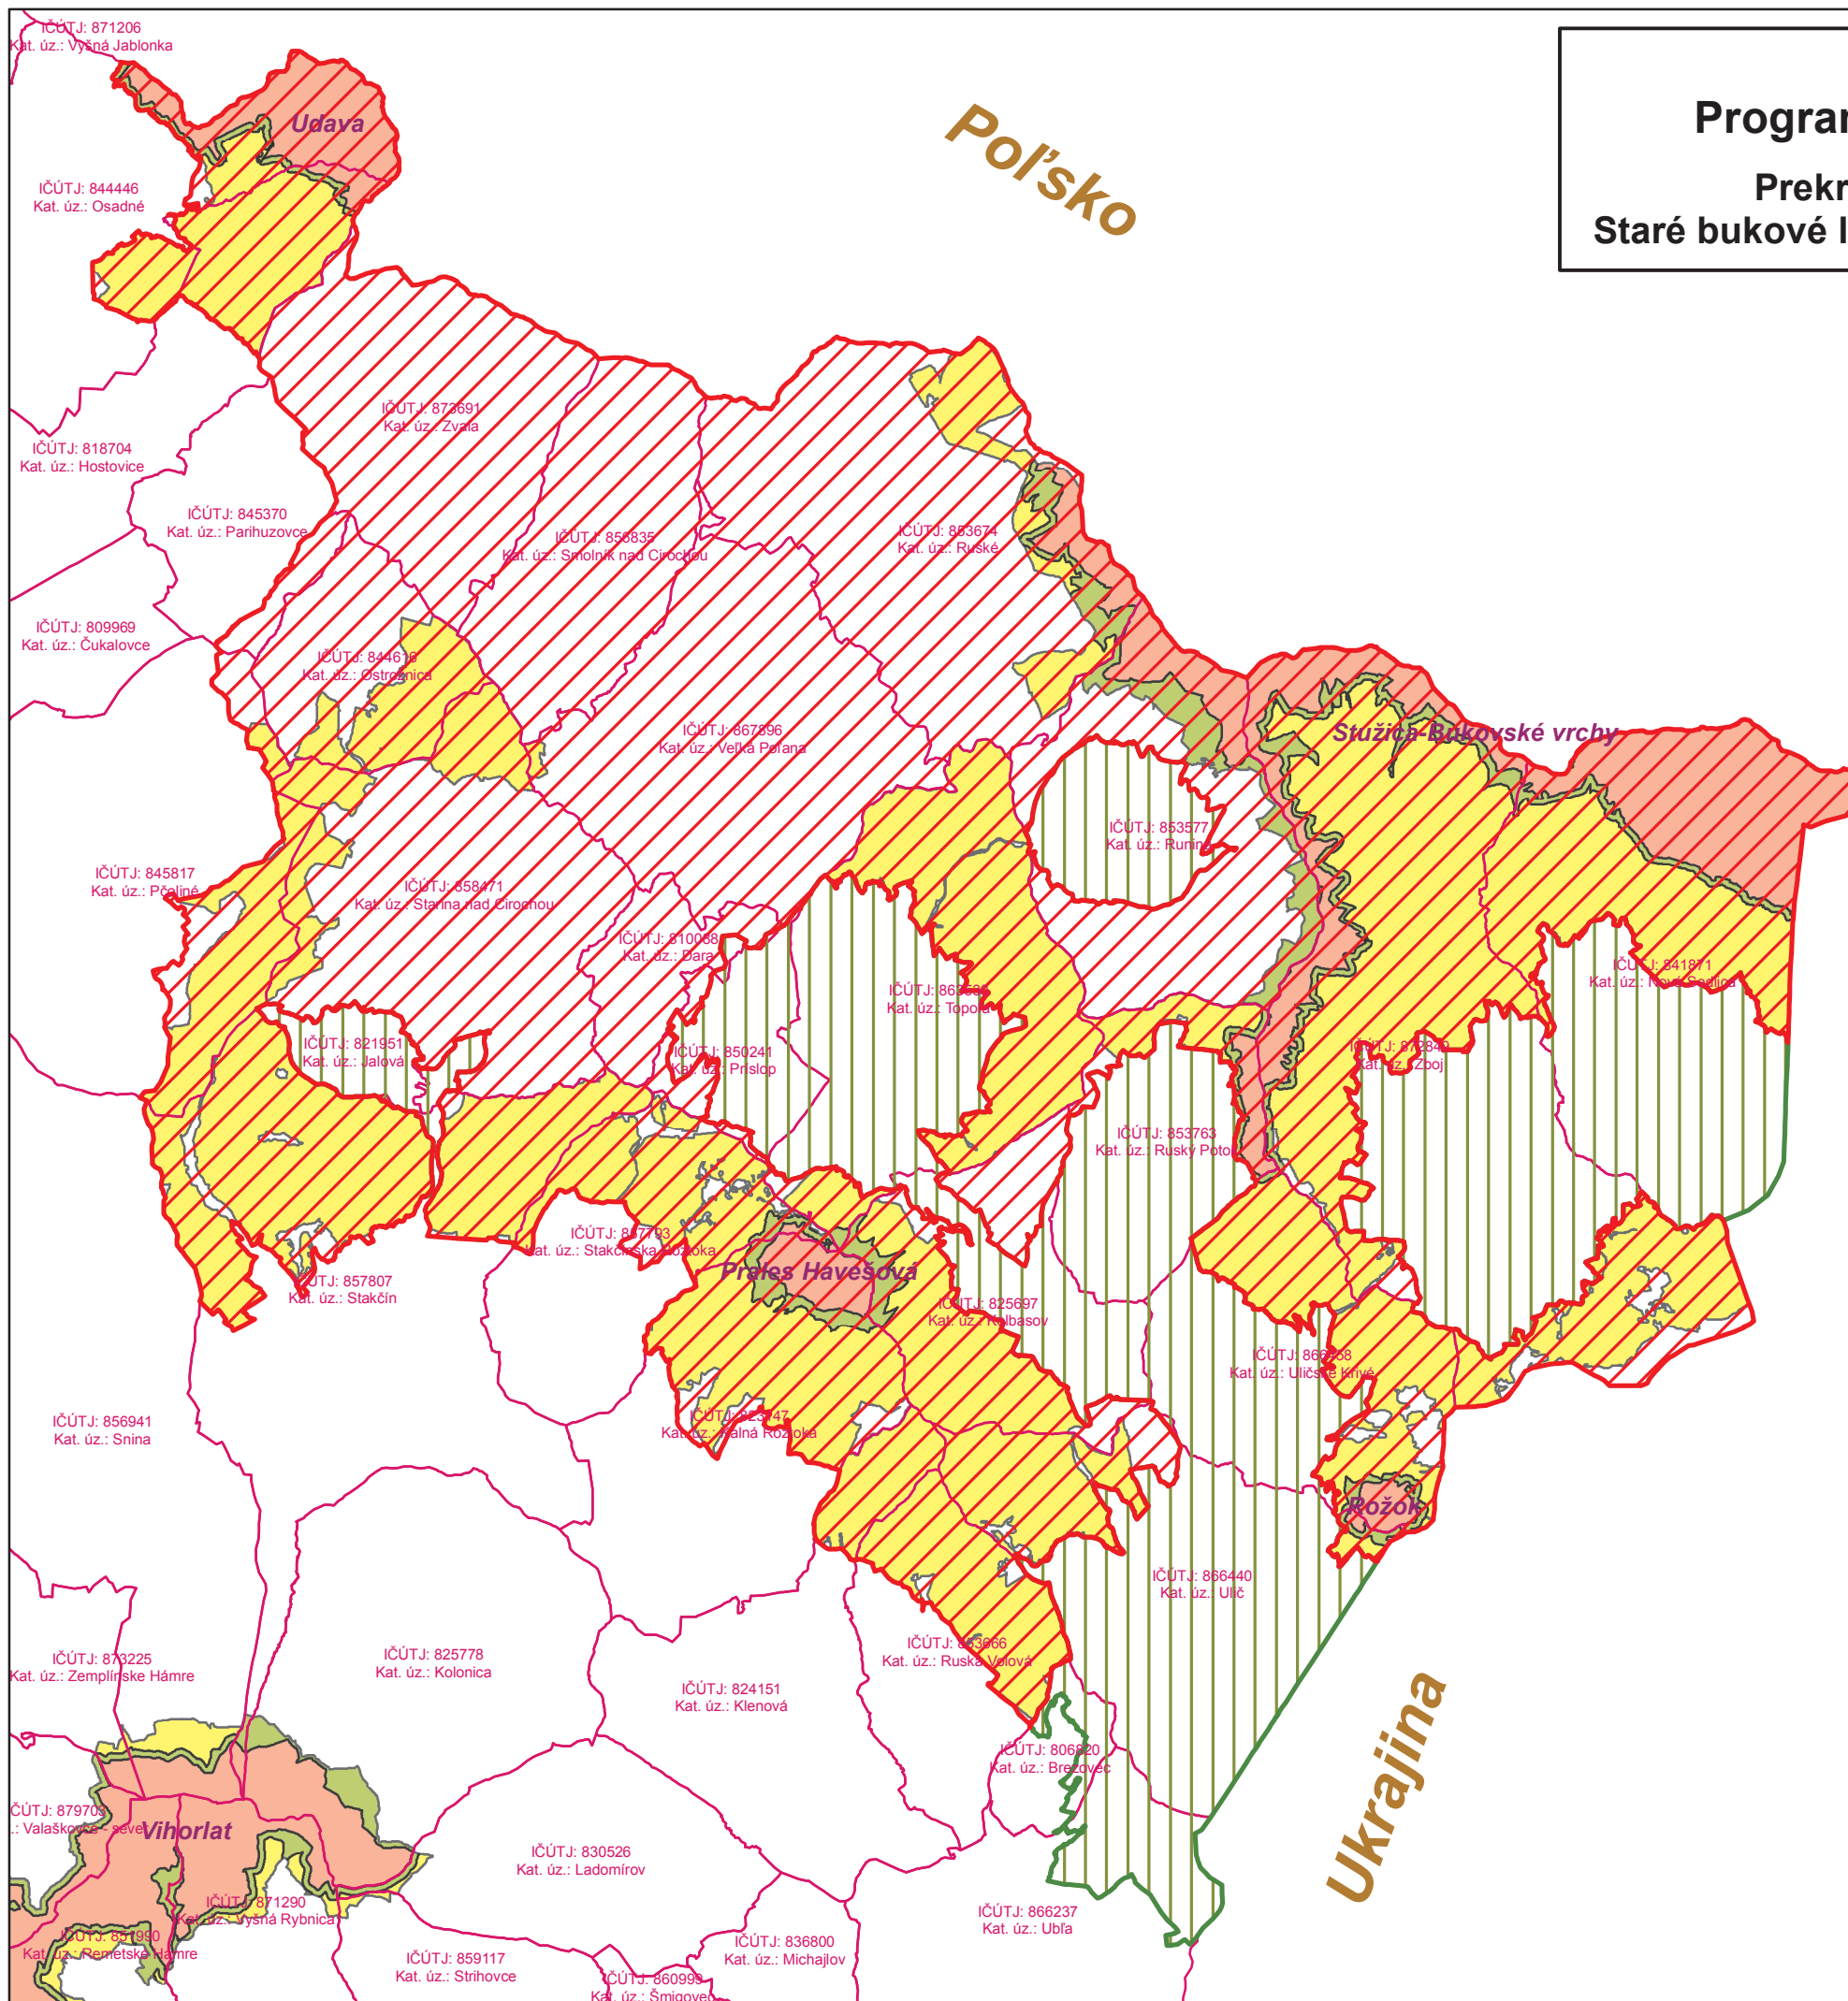

Program starostlivosti o Národný park Poloniny

Prekryv s lokalitou Svetového dedičstva UNESCO

Staré bukové lesy a bukové pralesy Karpát a iných regiónov Európy

- Legenda:**
- Vlastné územie Národného parku Poloniny
 - Ochranné pásmo Národného parku Poloniny
 - Zóny lokality svetového dedičstva**
 - Hranica lokality svetového dedičstva
 - Striktná nárazníková zóna B1
 - Širšia nárazníková zóna B2
 - Hranice katastrálnych území

Podklad SVM50 © Úrad geodézie, kartografie a katastra SR, 2000, č. 040/010205-AG;
 Lesnícka mapa © Národné lesnícke centrum Zvolen a Vojenské lesy a majetky SR, š.p. Pliešovce;
 Tematické spracovanie © Správa Národného parku Poloniny so sídlom v Stakčíne, 2022