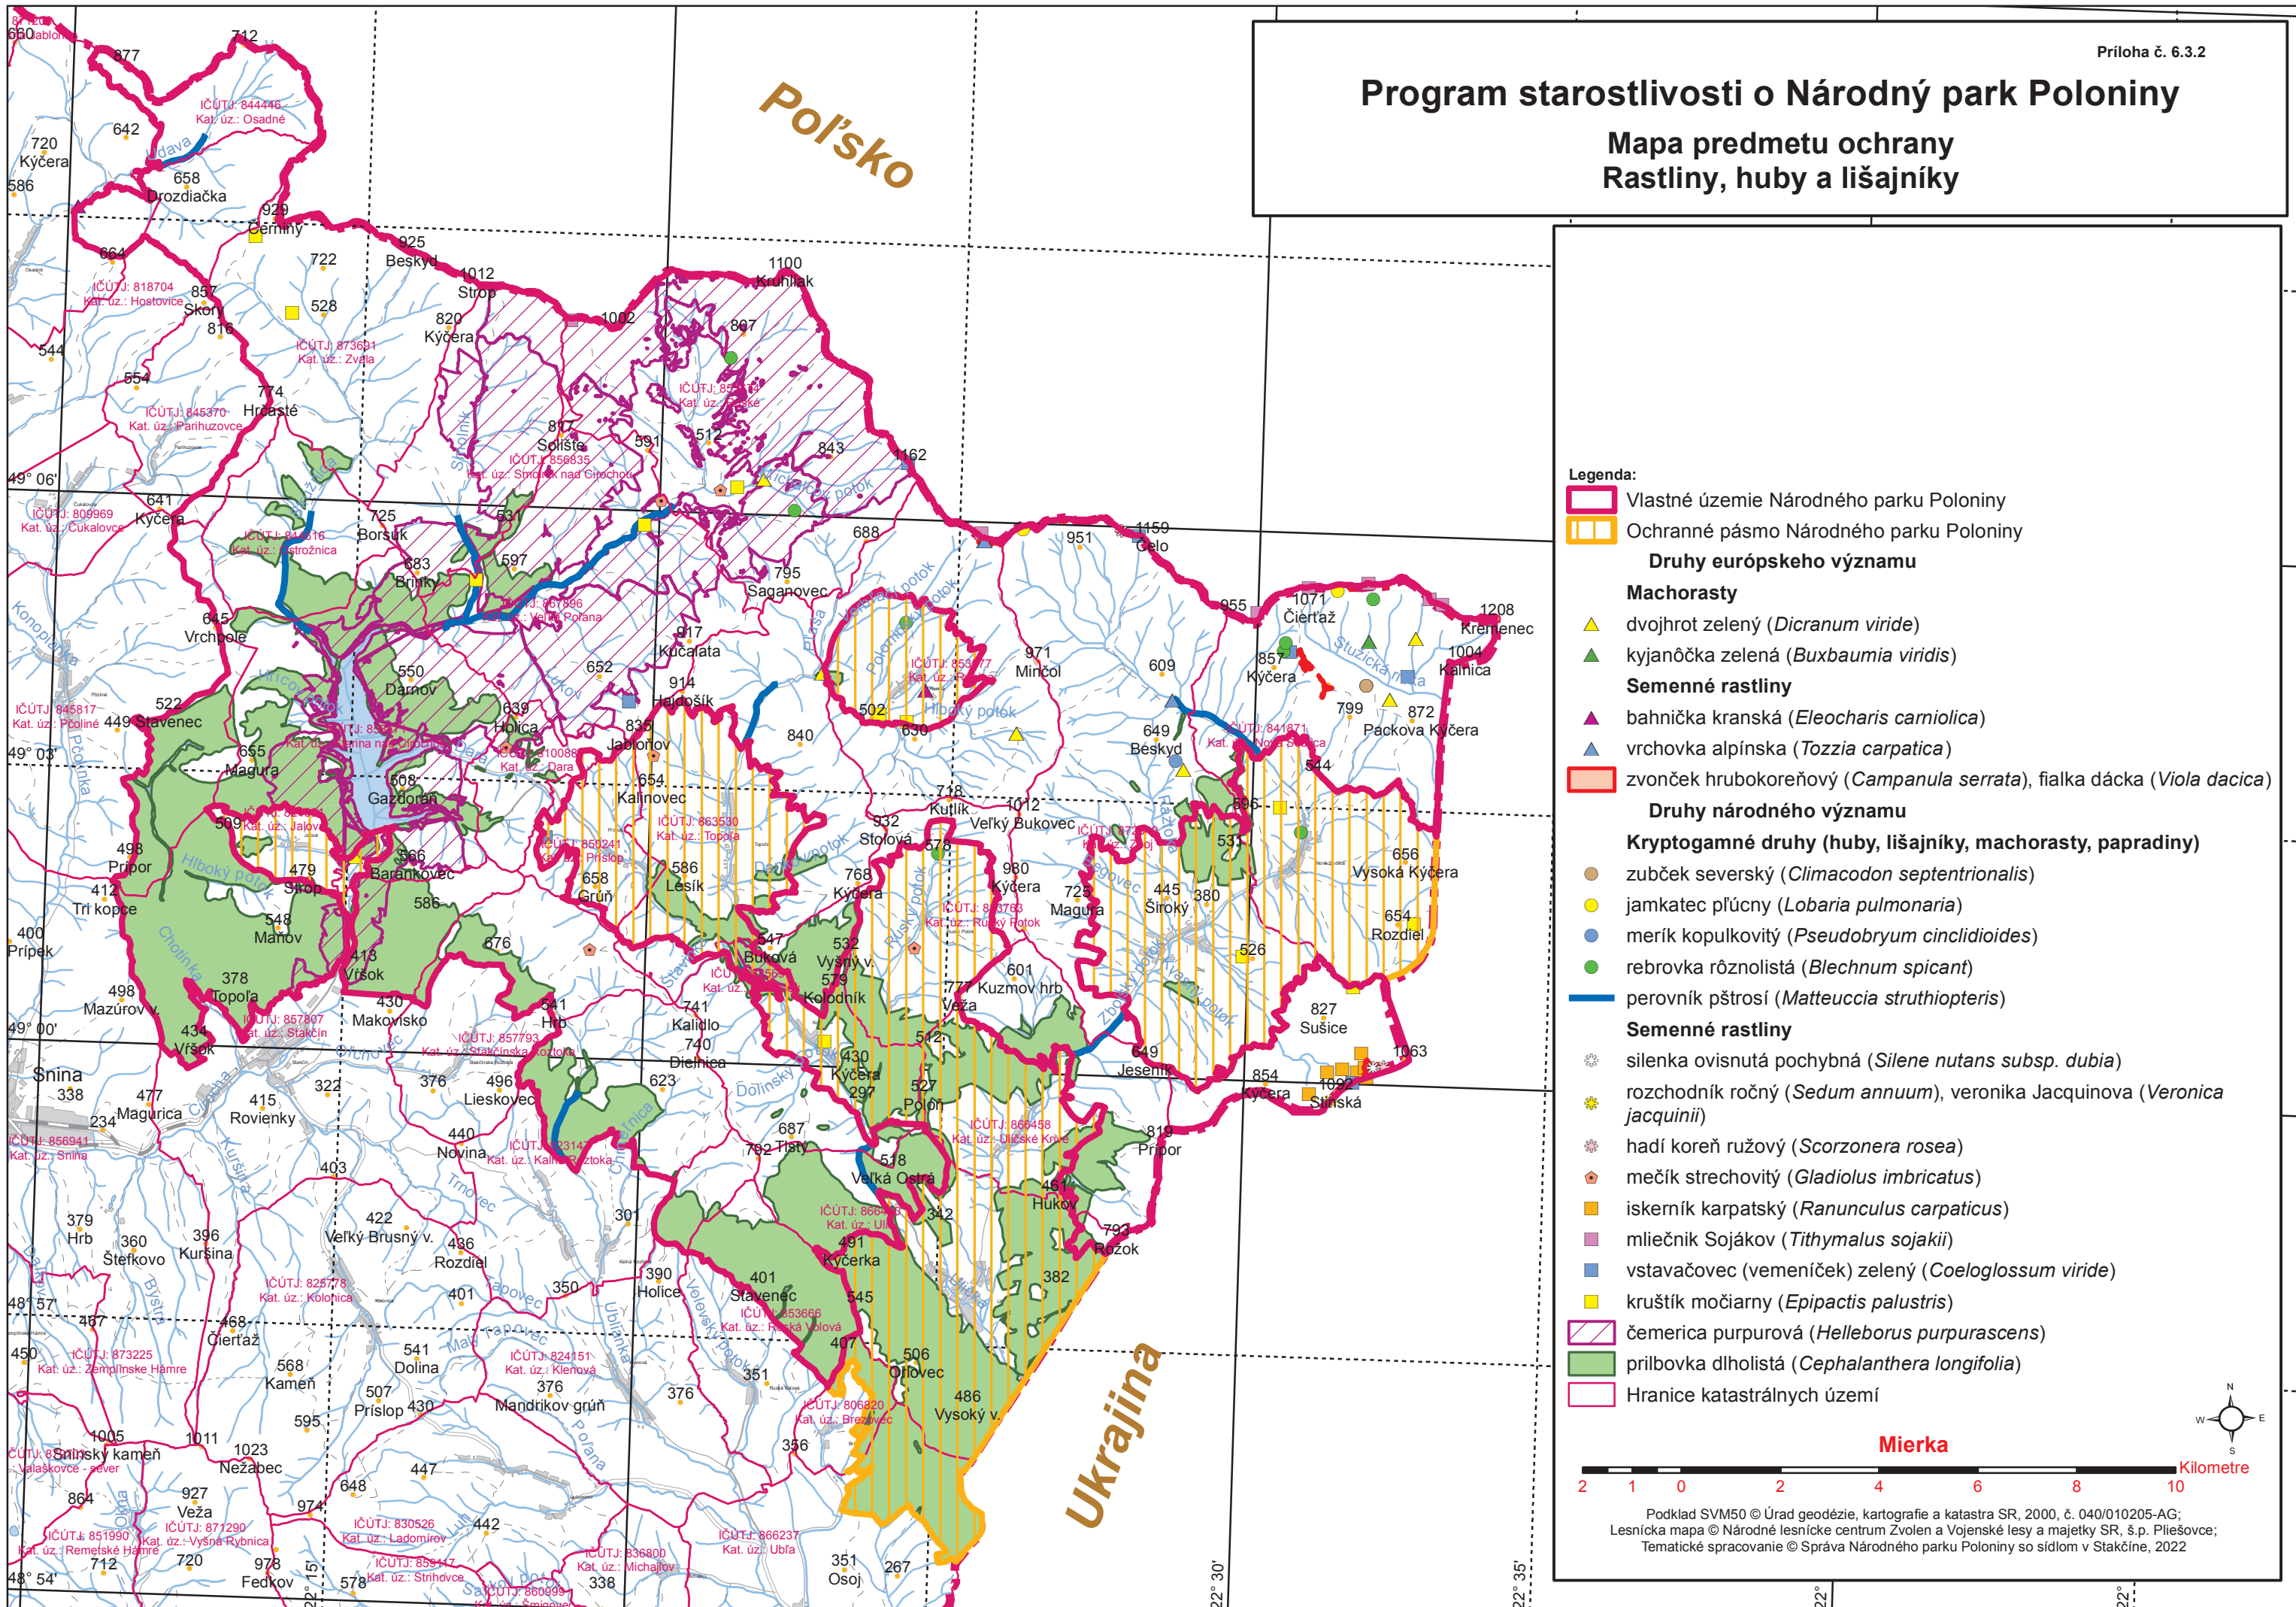

Program starostlivosti o Národný park Poloniny

Mapa predmetu ochrany Rastliny, huby a lišajníky

Legenda:

- Vlastné územie Národného parku Poloniny
 - Ochranné pásmo Národného parku Poloniny
- Druhy európskeho významu**
- Machorasty**
- ▲ dvojhrot zelený (*Dicranum viride*)
 - ▲ kyjanôčka zelená (*Buxbaumia viridis*)
- Semenné rastliny**
- ▲ bahnička kranská (*Eleocharis carniolica*)
 - ▲ vrchovka alpská (*Tozzia carpatica*)
 - zvonček hrubokoreňový (*Campanula serrata*), fialka dácka (*Viola dacica*)
- Druhy národného významu**
- Kryptogamné druhy (huby, lišajníky, machorasty, papradiny)**
- zubček severský (*Climacodon septentrionalis*)
 - jamkatec pľúcny (*Lobaria pulmonaria*)
 - merík kopulkovitý (*Pseudobryum cinclidioides*)
 - rebrovka rôznoľistá (*Blechnum spicant*)
 - perovník pštrosí (*Matteuccia struthiopteris*)
- Semenné rastliny**
- ✿ silenka ovisnutá pochybná (*Silene nutans* subsp. *dubia*)
 - ✿ rozchodník ročný (*Sedum annuum*), veronika Jacquinoва (*Veronica jacquinii*)
 - ✿ hadí koreň ružový (*Scorzonera rosea*)
 - ♦ mečík strechovitý (*Gladiolus imbricatus*)
 - iskerník karpatský (*Ranunculus carpaticus*)
 - mliečnik Sojákov (*Tithymalus sojakii*)
 - vstavačovec (vemeniček) zelený (*Coeloglossum viride*)
 - kruštík močiarny (*Epipactis palustris*)
 - čemerica purpurová (*Helleborus purpurascens*)
 - prilbovka dlholistá (*Cephalanthera longifolia*)
 - Hranice katastrálnych území

Podklad SVM50 © Úrad geodézie, kartografie a katastra SR, 2000, č. 040/010205-AG;
 Lesnícka mapa © Národné lesnícke centrum Zvolen a Vojenské lesy a majetky SR, š.p. Pliešovce;
 Tematické spracovanie © Správa Národného parku Poloniny so sídlom v Stakčíne, 2022