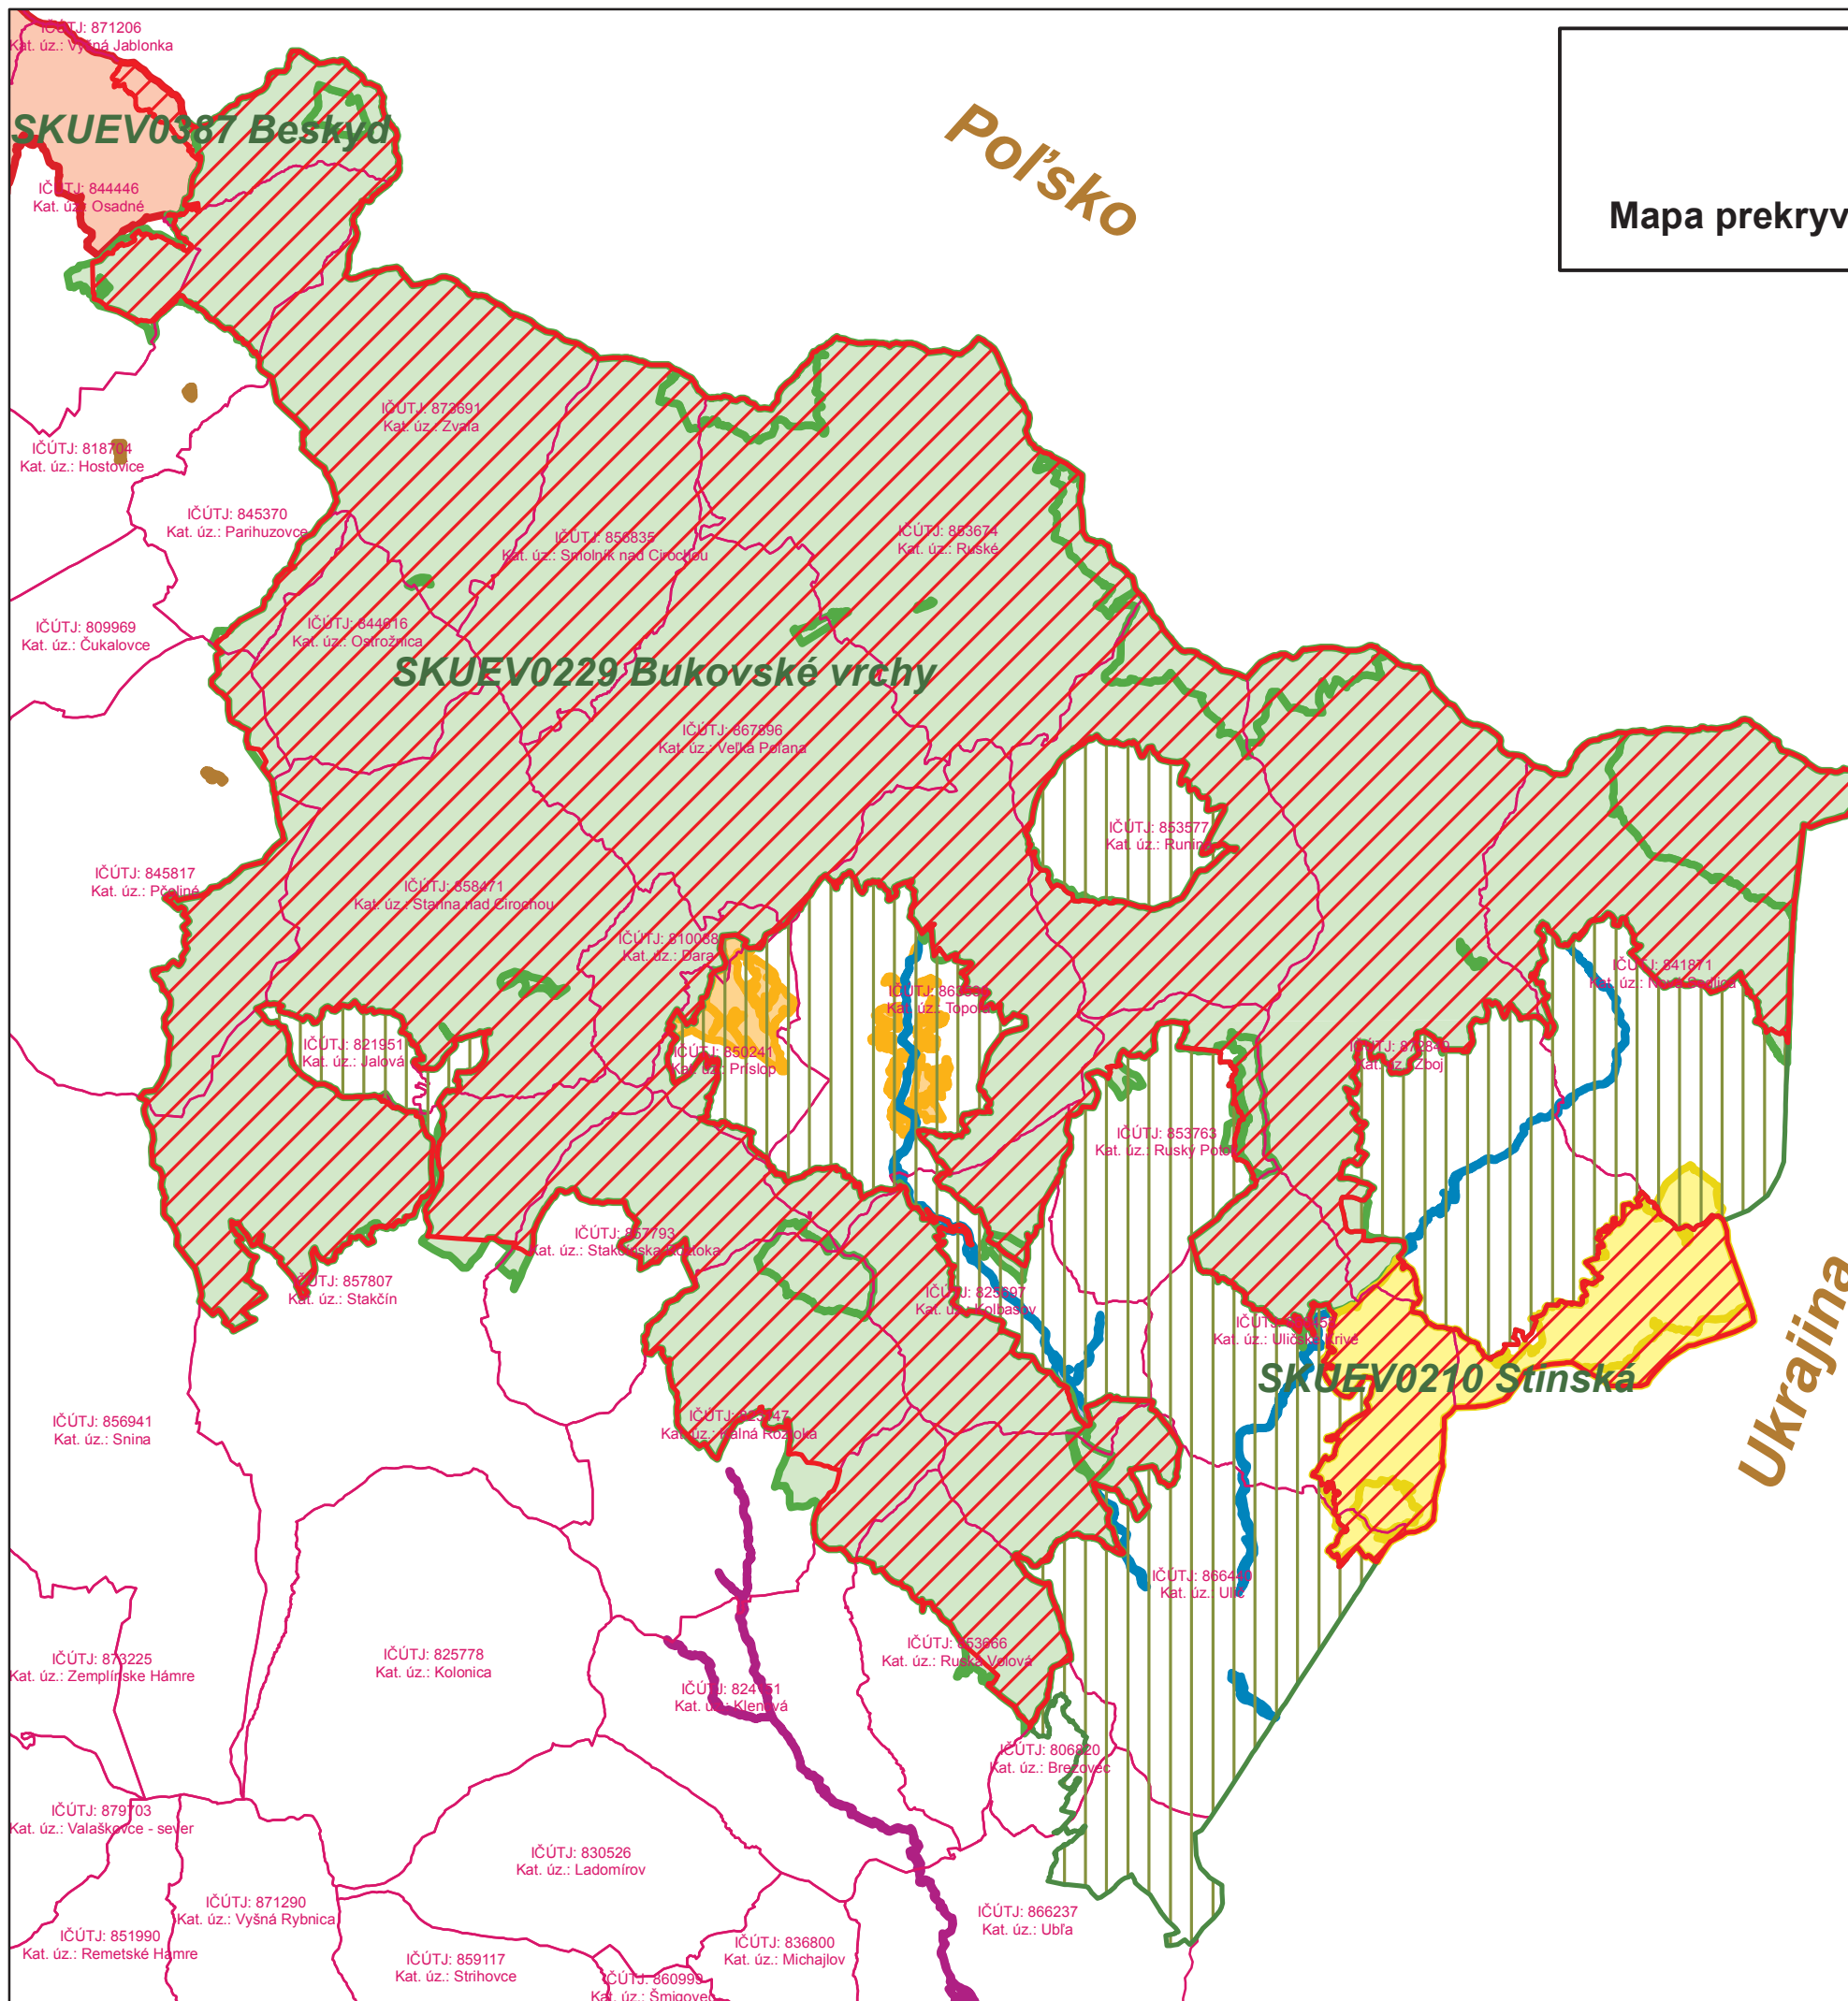

# Národný park Poloniny

## Mapa prekryvu s úzermi európskeho významu siete Natura 2000

**Legenda:**

- Vlastné územie Národného parku Poloniny
- Ochranné pásmo Národného parku Poloniny
- Územia európskeho významu Natura 2000**
- Územie európskeho významu Stinská SKUEV0210
- Územie európskeho významu Bukovské vrchy SKUEV0229
- Územie európskeho významu Ulička SKUEV0234
- Územie európskeho významu Ublianka SKUEV0063
- Navrhované územie európskeho významu Lúky za Karcabou SKUEV4088
- Navrhované územie európskeho významu Za Skorami SKUEV4089
- Územie európskeho významu Beskyd SKUEV0387
- Hranice katastrálnych území

Podklad SVM50 © Úrad geodézie, kartografie a katastra SR, 2000, č. 040/010205-AG;  
 Lesnícka mapa © Národné lesnícke centrum Zvolen a Vojenské lesy a majetky SR, š.p. Pliešovce;  
 Tematické spracovanie © Správa Národného parku Poloniny so sídlom v Stakčíne, 2022