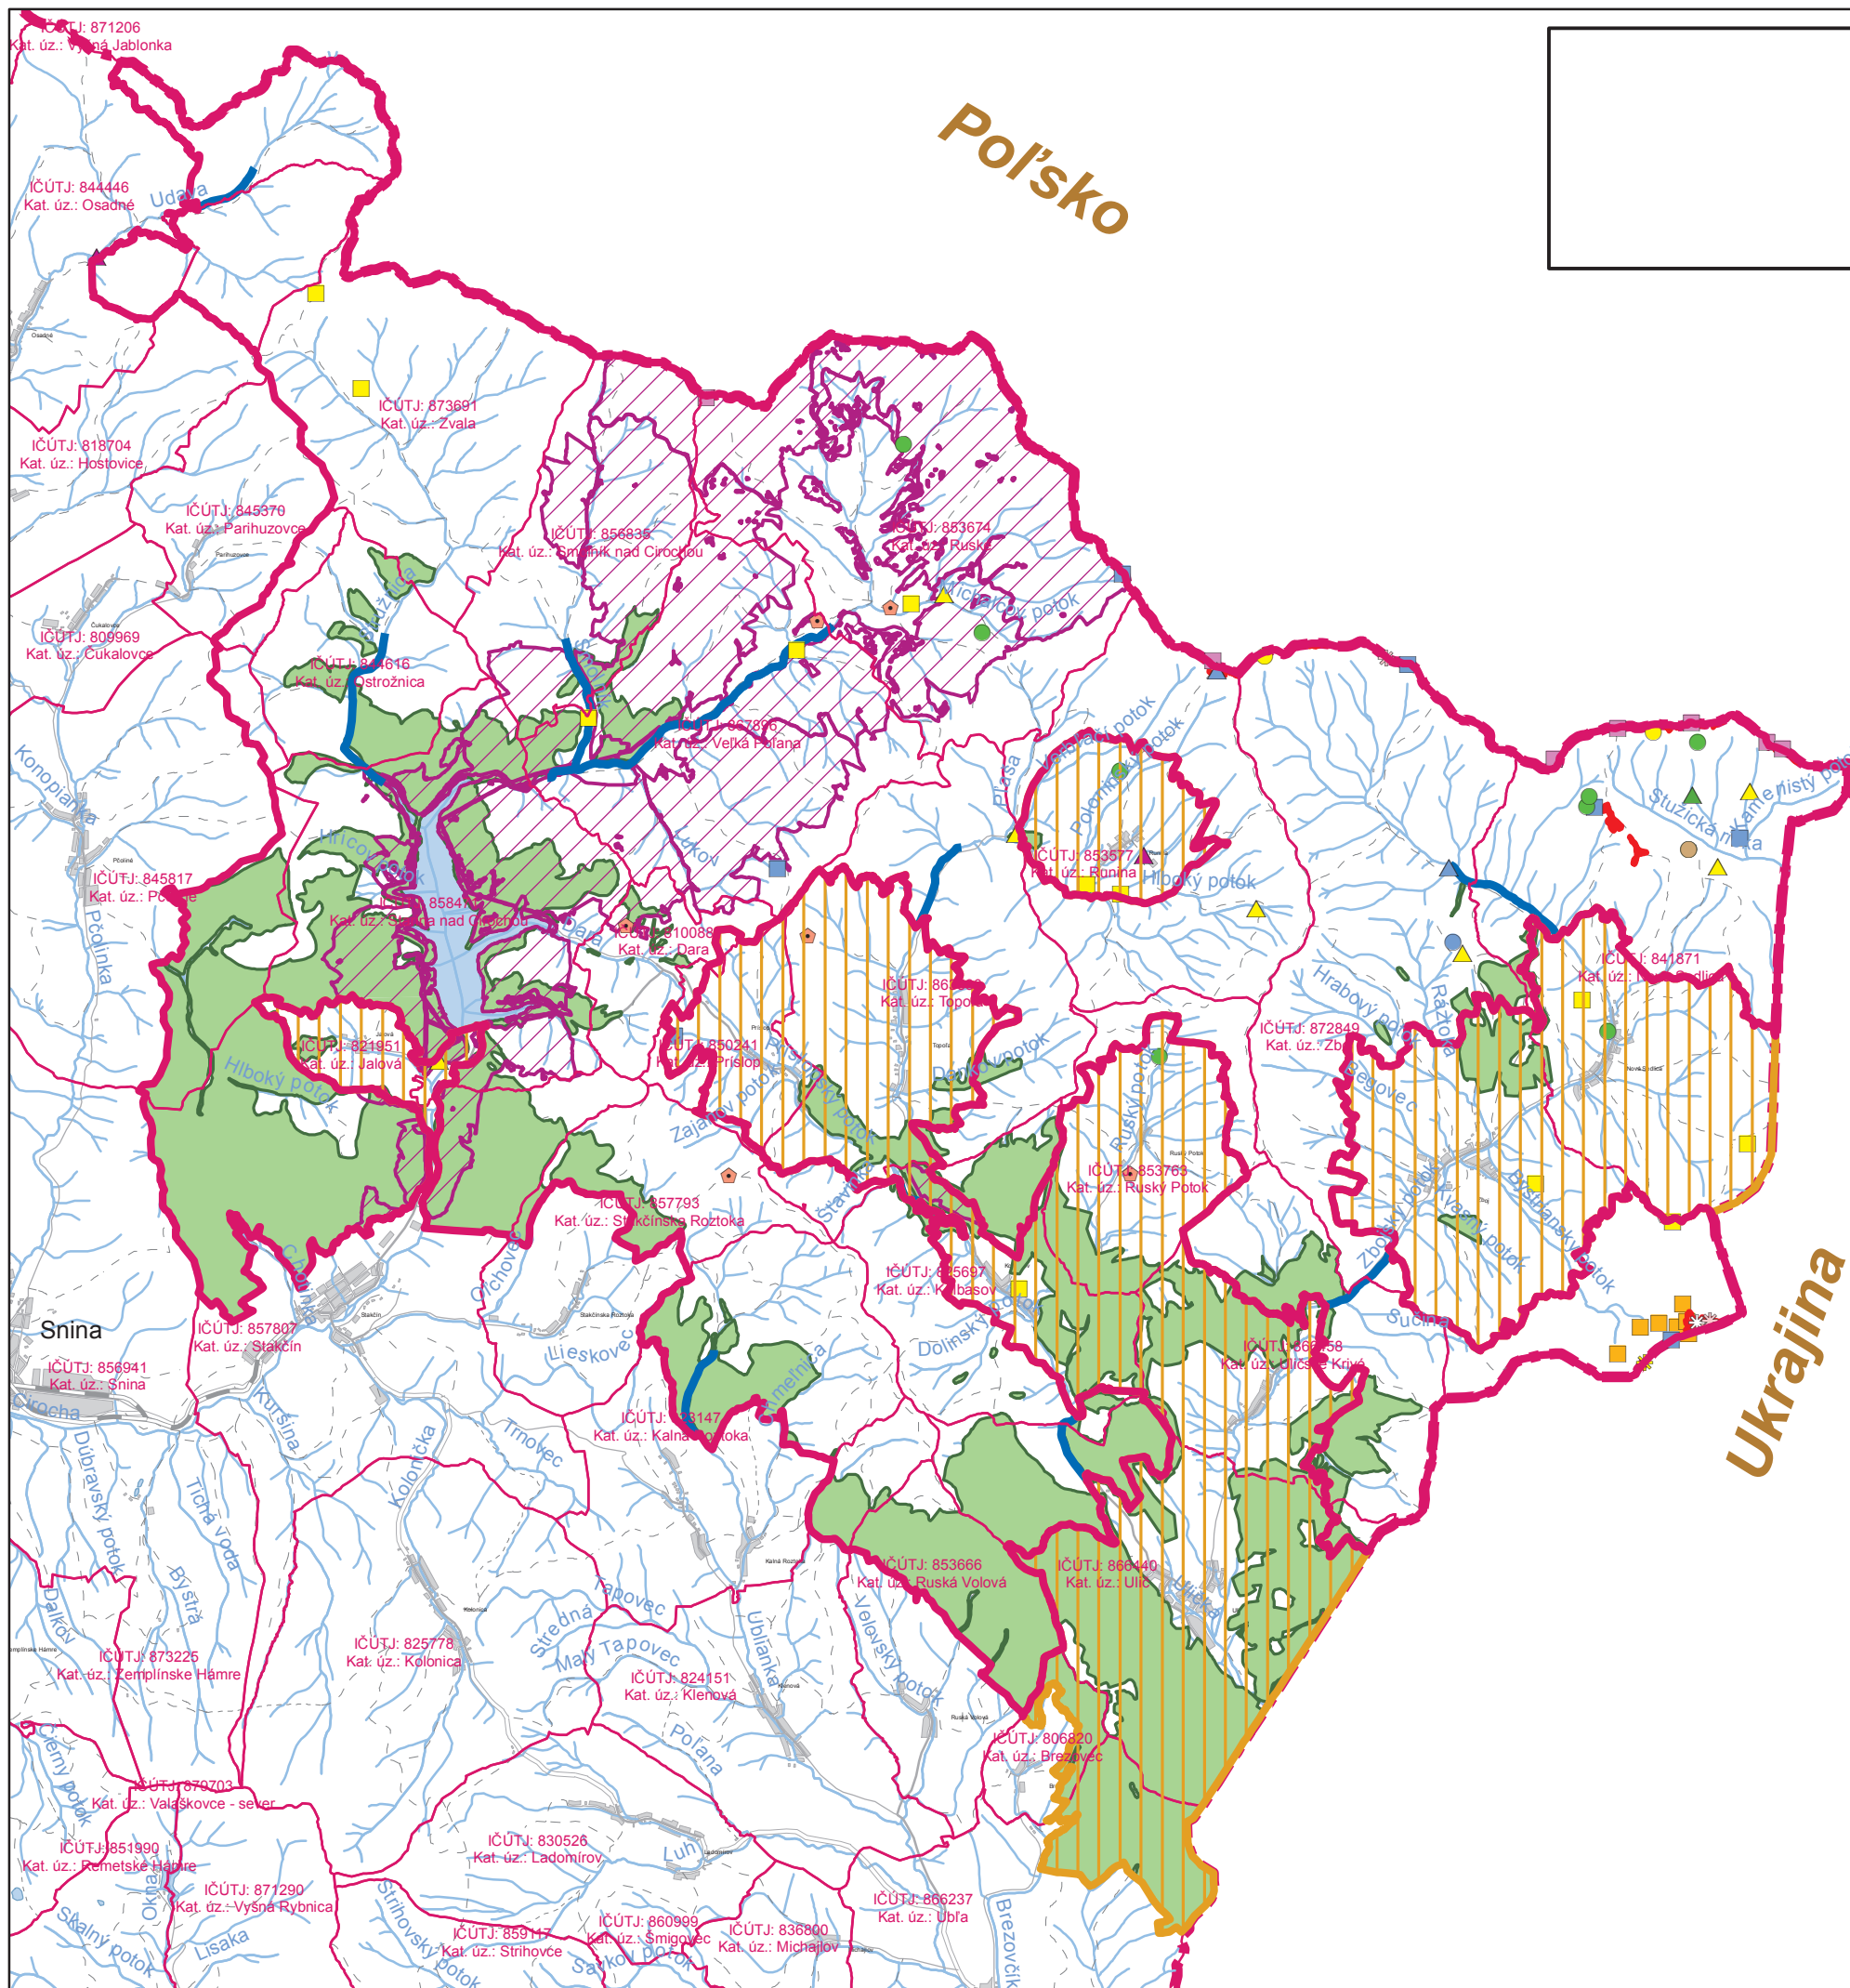

Národný park Poloniny

Mapa predmetu ochrany Rastliny, huby a lišajníky

Legenda:

- Vlastné územie Národného parku Poloniny
 - Ochranné pásmo Národného parku Poloniny
- Druhy európskeho významu**
- Machorasty**
- ▲ dvojhrot zelený (*Dicranum viride*)
 - ▲ kyjanôčka zelená (*Buxbaumia viridis*)
- Semenné rastliny**
- ▲ bahnička kranská (*Eleocharis carniolica*)
 - ▲ vrchovka alpínska (*Tozzia carpatica*)
 - zvonček hrubokoreňový (*Campanula serrata*), fialka dácka (*Viola dacica*)
- Druhy národného významu**
- Kryptogamné druhy (huby, lišajníky, machorasty, papradiny)**
- zubček severský (*Climacodon septentrionalis*)
 - jamkatec pľúcny (*Lobaria pulmonaria*)
 - merík kopulkovitý (*Pseudobryum cinclidioides*)
 - rebrovka rôznoľistá (*Blechnum spicant*)
 - ~ perovník pštrosí (*Matteuccia struthiopteris*)
- Semenné rastliny**
- ✿ silenka ovisnutá pochybná (*Silene nutans subsp. dubia*)
 - ✿ rozchodník ročný (*Sedum annuum*), veronika Jacquinova (*Veronica jacquinii*)
 - ✿ hadí koreň ružový (*Scorzonera rosea*)
 - mečík strechovitý (*Gladiolus imbricatus*)
 - iskerník karpatský (*Ranunculus carpaticus*)
 - mliečnik Sojákov (*Tithymalus sojakii*)
 - vstavačovec (vemeniček) zelený (*Coeloglossum viride*)
 - kruštík močiarny (*Epipactis palustris*)
 - ▨ čemerica purpurová (*Helleborus purpurascens*)
 - prilbovka dlholistá (*Cephalanthera longifolia*)
 - Hranice katastrálnych území